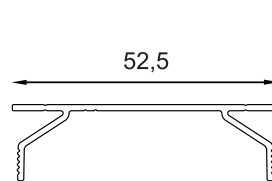

TAPPO INCASSO ZANZARIERA