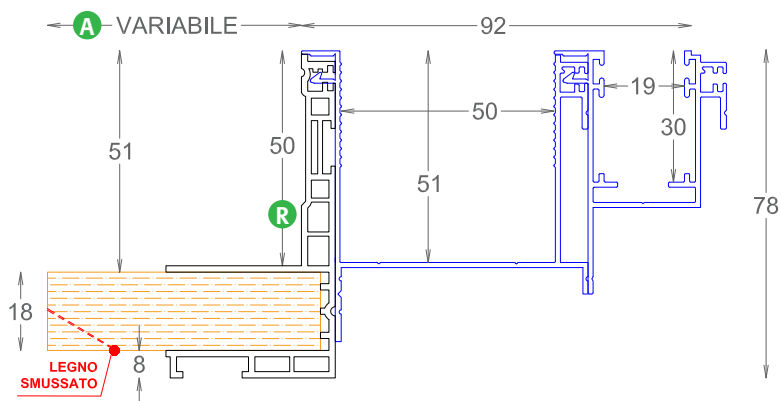

## Incasso Zanzariera e Guida Avvolgibile

Controtelaio termico STH PRO in PVC RIGIDO con Incasso Zanzariera e Guida Avvolgibile in alluminio. Ribattuta da 30/50/70mm, sede per serramento variabile disponibile in Multistrato Fenolico o PVC ESPANSO, quest'ultimo con la possibilità di aggiunta della Rete Porta Intonaco interna.

### SEZIONE TECNICA

#### R RIBATTUTA

MISURE IN MILLIMETRI  
30 50 70

LA RIBATTUTA VIENE CONSIDERATA DI STANDARD DA 50 MM

#### PROFILO 4° LATO IN PVC