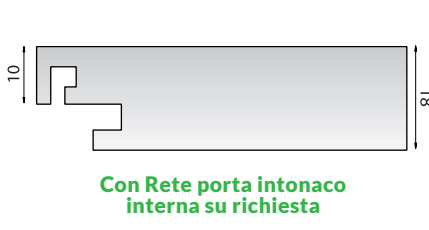

PROFILO IN PVC ESPANSO