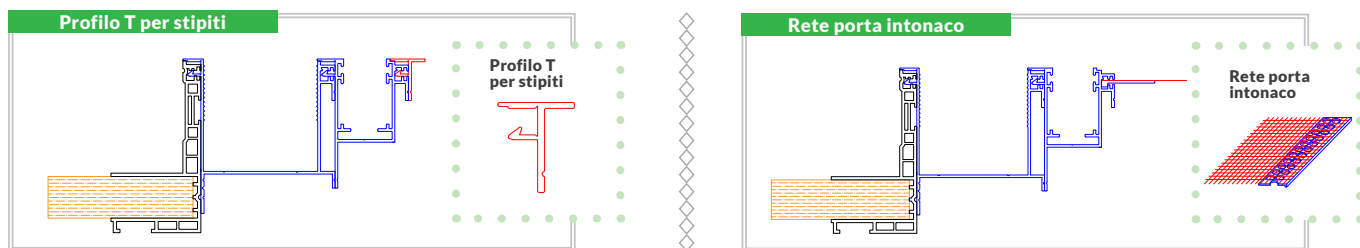

VARIABILI SU RICHIESTA

SE NON INDICATO AL MOMENTO DELL'ORDINE, IL CONTROTELAIO VERRA' FORNITO STANDARD SENZA RETE O PROFILO T IN ALLUMINIO.

ACCESSORI SU RICHIESTA

PROFILO 4° LATO IN PVC