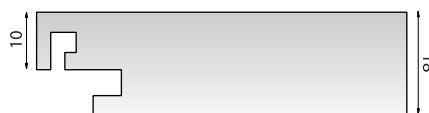

SEZIONE TECNICA

A BATTUTA INFISSO

Sezione serramento variabile, da comunicare al momento dell'ordine.

R RIBATTUTA

30 | 50 | 70 MISURE IN MILLIMETRI

LA RIBATTUTA VIENE CONSIDERATA DI STANDARD DA 30 MM

VARIABILI SU RICHIESTA

SE NON INDICATO AL MOMENTO DELL'ORDINE, IL CONTROTELAIO VERRA' FORNITO STANDARD SENZA RETE O PROFILO T IN ALLUMINIO.

ACCESSORI SU RICHIESTA

PROFILO 4° LATO IN PVC

PROFILO IN PVC ESPANSO

Con Rete porta intonaco interna su richiesta