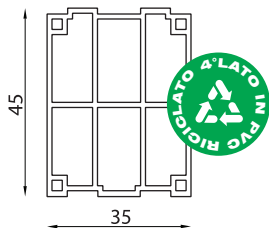

COD. PROS

Singolo

Controtelaio termico in PVC RIGIDO con ribattuta da 30/50/70mm, sede per serramento variabile disponibile in Multistrato Fenolico o PVC ESPANSO, quest'ultimo con la possibilità di aggiunta della Rete Porta Intonaco interna.

SEZIONE TECNICA

A BATTUTA INFISSO

Sezione serramento variabile, da comunicare al momento dell'ordine.

R RIBATTUTA

30 | 50 | 70 MISURE IN MILLIMETRI

LA RIBATTUTA VIENE CONSIDERATA DI STANDARD DA 30 MM

VARIABILI SU RICHIESTA

SE NON INDICATO AL MOMENTO DELL'ORDINE, IL CONTROTELAIO VERRA' FORNITO STANDARD SENZA RETE O PROFILO T IN ALLUMINIO.

ACCESSORI SU RICHIESTA

PROFILO 4° LATO IN PVC

PROFILO IN PVC ESPANSO

Con Rete porta intonaco interna su richiesta