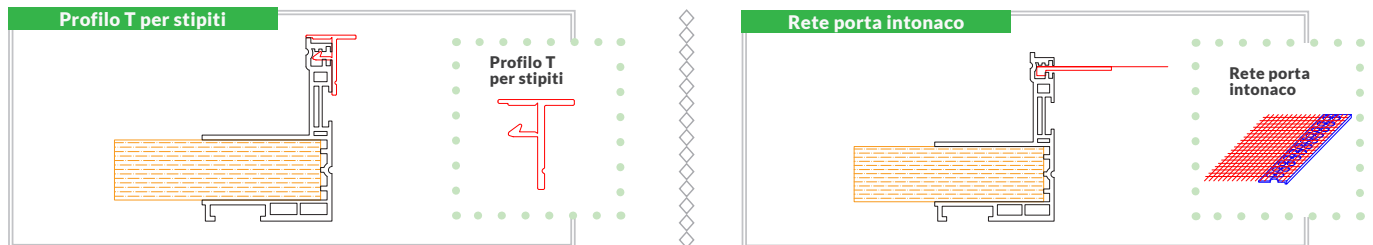

COD. PROS

Singolo

Controtelaio termico in PVC RIGIDO con ribattuta da 30/50/70mm, sede per serramento variabile disponibile in Multistrato Fenolico o PVC ESPANSO, quest'ultimo con la possibilità di aggiunta della Rete Porta Intonaco interna.

SEZIONE TECNICA

A BATTUTA INFISSO

Sezione serramento variabile, da comunicare al momento dell'ordine.

R RIBATTUTA

30 | 50 | 70 MISURE IN MILLIMETRI

LA RIBATTUTA VIENE CONSIDERATA DI STANDARD DA 30 MM

VARIABILI SU RICHIESTA

SE NON INDICATO AL MOMENTO DELL'ORDINE, IL CONTROTELAIO VERRA' FORNITO STANDARD SENZA RETE O PROFILO T IN ALLUMINIO.

ACCESSORI SU RICHIESTA

PROFILO 4° LATO IN PVC

PROFILO IN PVC ESPANSO

Con Rete porta intonaco interna su richiesta