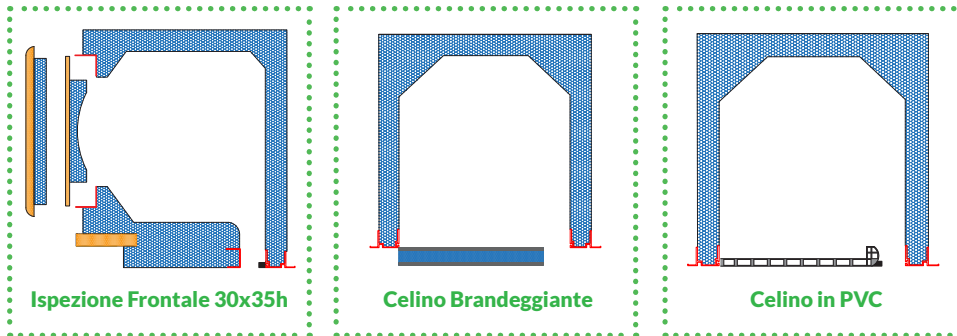

QUOTE SPALLETTE

SPESORE SPALLA **60**

RIBATTUTA DA 30 MM

Spalletta termica con spessore standard da 60 mm in EPS con preguida. Guida avvolgibile in alluminio fornita separatamente.

La profondità **C** di standard è 320 mm. Oltre la quota standard viene applicata una maggiorazione.

VARIANTI STH3 SU RICHIESTA

E' NECESSARIO SPECIFICARE NELLA RICHIESTA DI PREVENTIVO UNA DELLE VARIANTI INDICATE.

Trasmittanza termica

Cartella colori Guida Avvolgibile

	9010
	1013
	8017
	Argento

I colori in fase di stampa possono aver subito variazioni di colore.