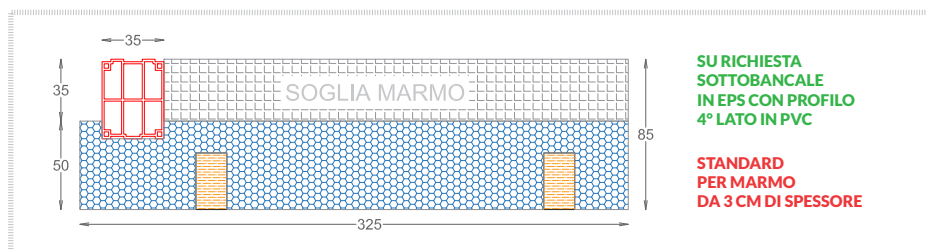

QUOTE SPALLETTE

SPESORE SPALLA **60**

RIBATTUTA DA 30 MM

Spalletta termica con spessore standard da 60 mm in EPS con preguida. Guida avvolgibile in alluminio fornita separatamente.

La profondità **C** di standard è 320 mm. Oltre la quota standard viene applicata una maggiorazione.

VARIANTI STH3 SU RICHIESTA

E' NECESSARIO SPECIFICARE NELLA RICHIESTA DI PREVENTIVO UNA DELLE VARIANTI INDICATE.

Trasmittanza termica

Cartella colori Guida Avvolgibile

	9010
	1013
	8017
	Argento

I colori in fase di stampa possono aver subito variazioni di colore.