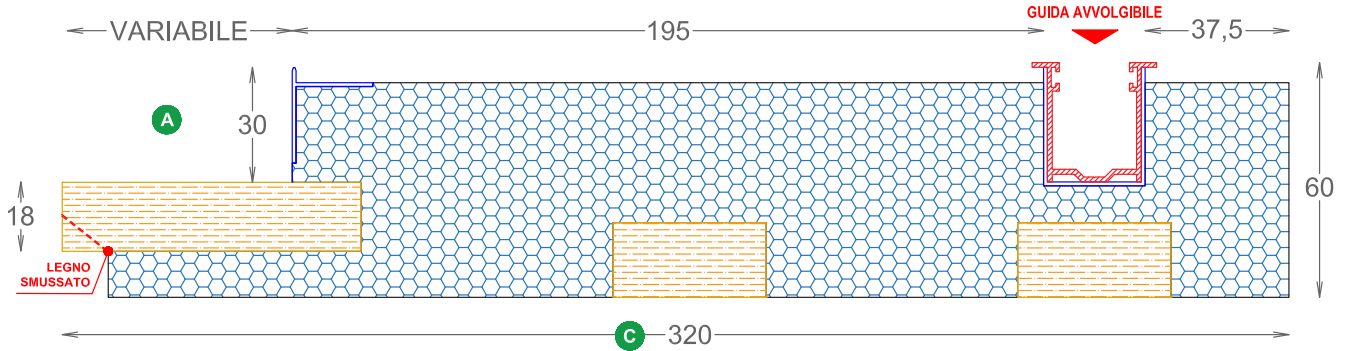

QUOTE SPALLETTE

SPESORE SPALLA **60**

RIBATTUTA DA 30 MM

Spalletta termica con spessore standard da 60 mm in EPS con preguida. Guida avvolgibile in alluminio fornita separatamente.

La profondità **C** di standard è 320 mm. Oltre la quota standard viene applicata una maggiorazione.

VARIANTI STH3 SU RICHIESTA

E' NECESSARIO SPECIFICARE NELLA RICHIESTA DI PREVENTIVO UNA DELLE VARIANTI INDICATE.

Trasmittanza termica

Cartella colori Guida Avvolgibile

	9010
	1013
	8017
	Argento

I colori in fase di stampa possono aver subito variazioni di colore.