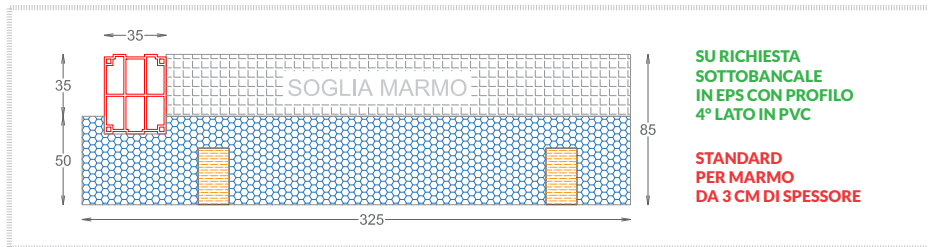

QUOTE SPALLETTE

SPESSORE SPALLA **84**

RIBATTUTA DA 26 MM

- Spalletta termica con spessore standard da 84 mm in EPS, con incasso zanzariera e rete porta intonaco interna ed esterna.

La profondità **C** di standard è 325 mm. Oltre la quota standard viene applicata una maggiorazione.

Trasmittanza termica

	9010
	1013
	8017
	Argento

Cartella colori
Incasso Zanzariera

I colori in fase di stampa possono aver subito variazioni di colore.