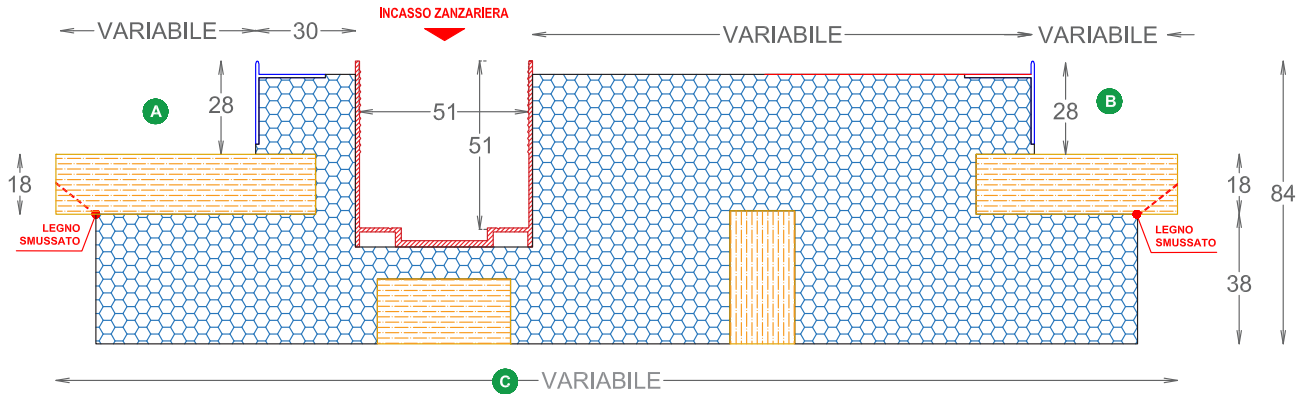

QUOTE SPALLETTE

SPESSORE SPALLA **84**

RIBATTUTA DA 26 MM

- Spalletta termica con spessore standard da 84 mm in EPS, con incasso zanzariera e rete porta intonaco interna ed esterna.

La profondità **C** di standard è 325 mm. Oltre la quota standard viene applicata una maggiorazione.

Trasmittanza termica

	9010
	1013
	8017
	Argento

Cartella colori
Incasso Zanzariera

I colori in fase di stampa possono aver subito variazioni di colore.