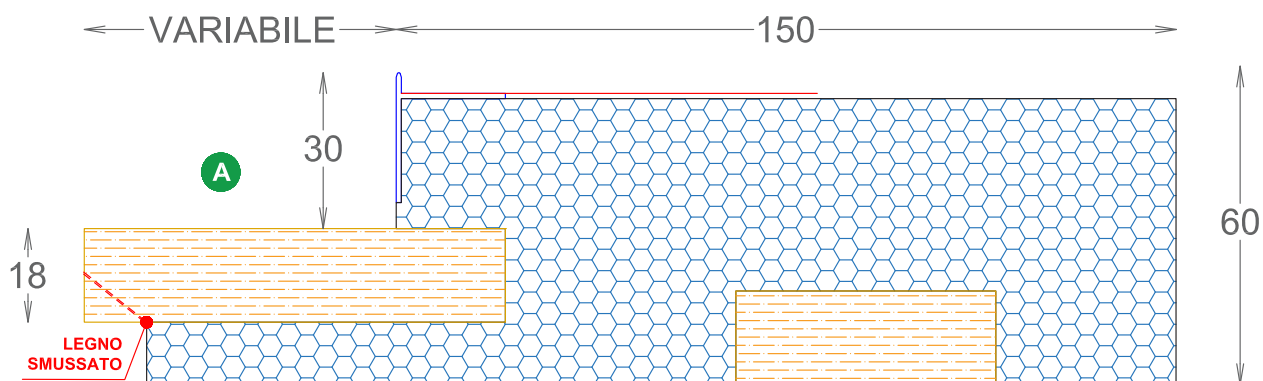

QUOTE SPALLETTE

SPESSORE SPALLA **60**

RIBATTUTA DA 30 MM

Spalletta termica con spessore standard da 60 mm in EPS, con rete porta intonaco interna.

Trasmittanza termica

CONTROTELAIO STH8 CON MURATURA TRADIZIONALE	Valore 0.1563 W/mK