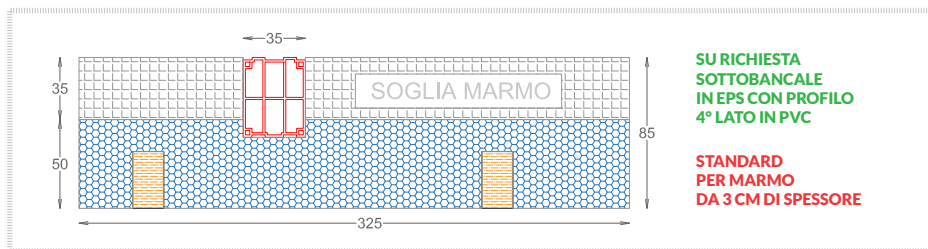

QUOTE SPALLETTE

SPESSORE SPALLA **60**

RIBATTUTA DA 30 MM

Spalletta termica con spessore standard da 60 mm in EPS, con rete porta intonaco interna.

Trasmittanza termica

CONTROTELAIO STH8 CON MURATURA TRADIZIONALE	Valore 0.1563 W/mK