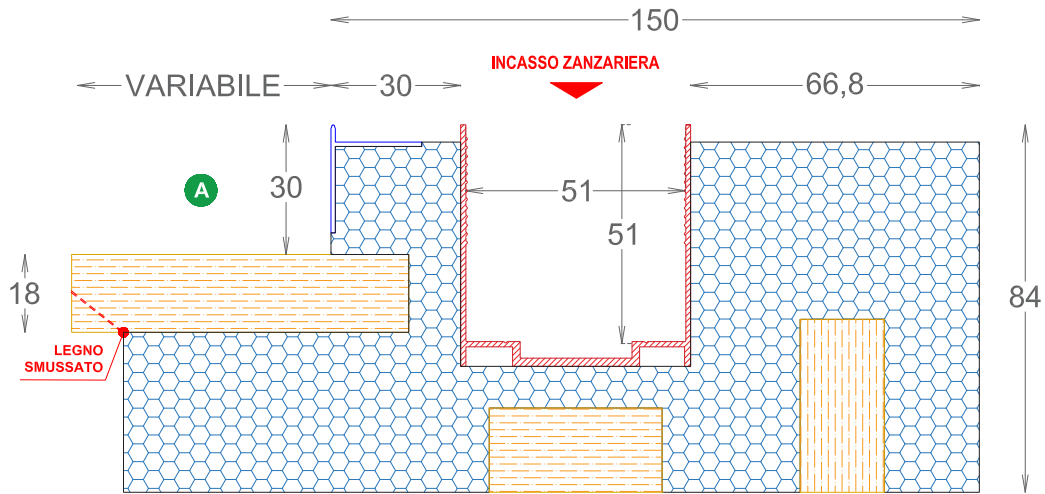

QUOTE SPALLETTE

SPESSORE SPALLA **84**

RIBATTUTA DA 26 MM

- Spalletta termica con spessore standard da 84 mm in EPS, con incasso zanzariera a 30 mm dall'infisso e rete porta intonaco interna.

Trasmittanza termica

	9010
	1013
	8017
	Argento

Cartella colori Incasso Zanzariera

I colori in fase di stampa possono aver subito variazioni di colore.