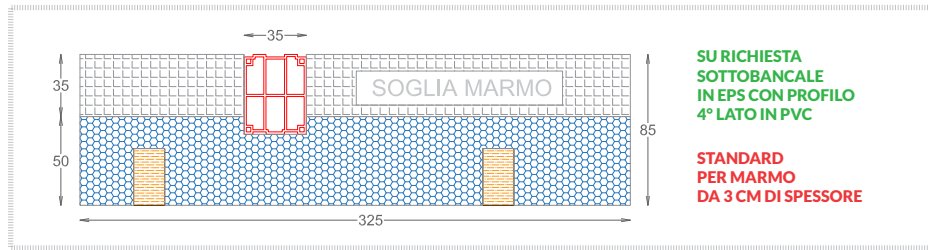

QUOTE SPALLETTE

SPESSORE SPALLA **84**

RIBATTUTA DA 26 MM

- Spalletta termica con spessore standard da 84 mm in EPS, con incasso zanzariera a 30 mm dall'infisso e rete porta intonaco interna.

Trasmittanza termica

	9010
	1013
	8017
	Argento

Cartella colori Incasso Zanzariera

I colori in fase di stampa possono aver subito variazioni di colore.