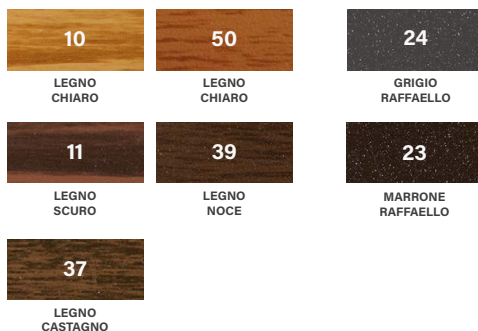

■ Cartella colori avvolgibili termici DUERO / ARIALUCETHERM

RAL

LEGNO

RAFFAELLO

COLORI PER L'INTERNO PVC - STANDARD

COLORI PER L'INTERNO PVC PELLICOLATO